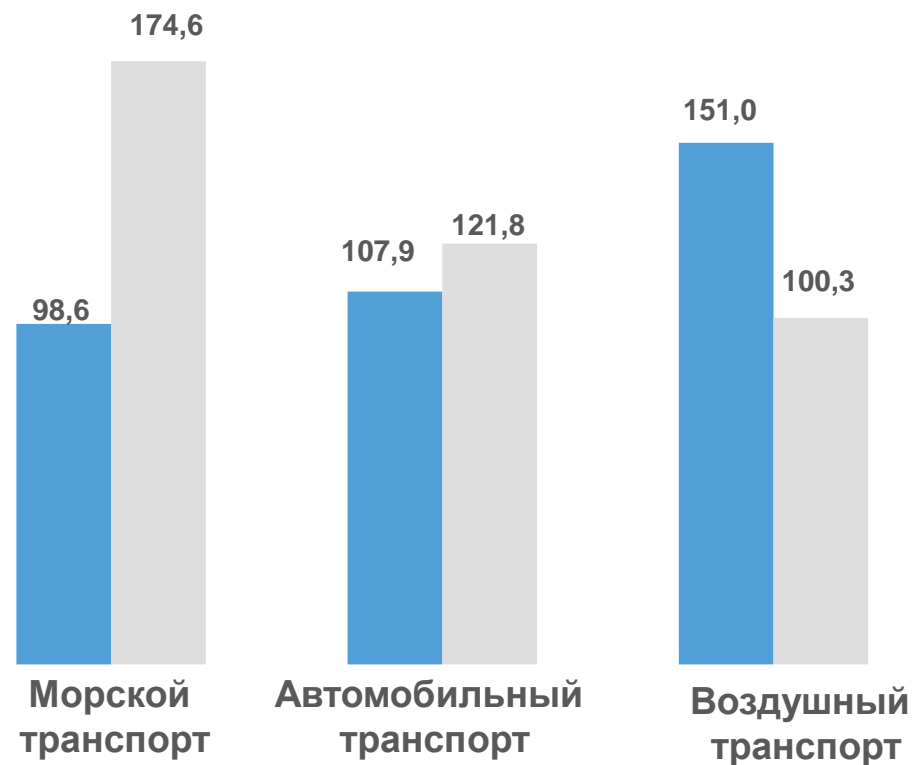

■ 2022 ■ 2023